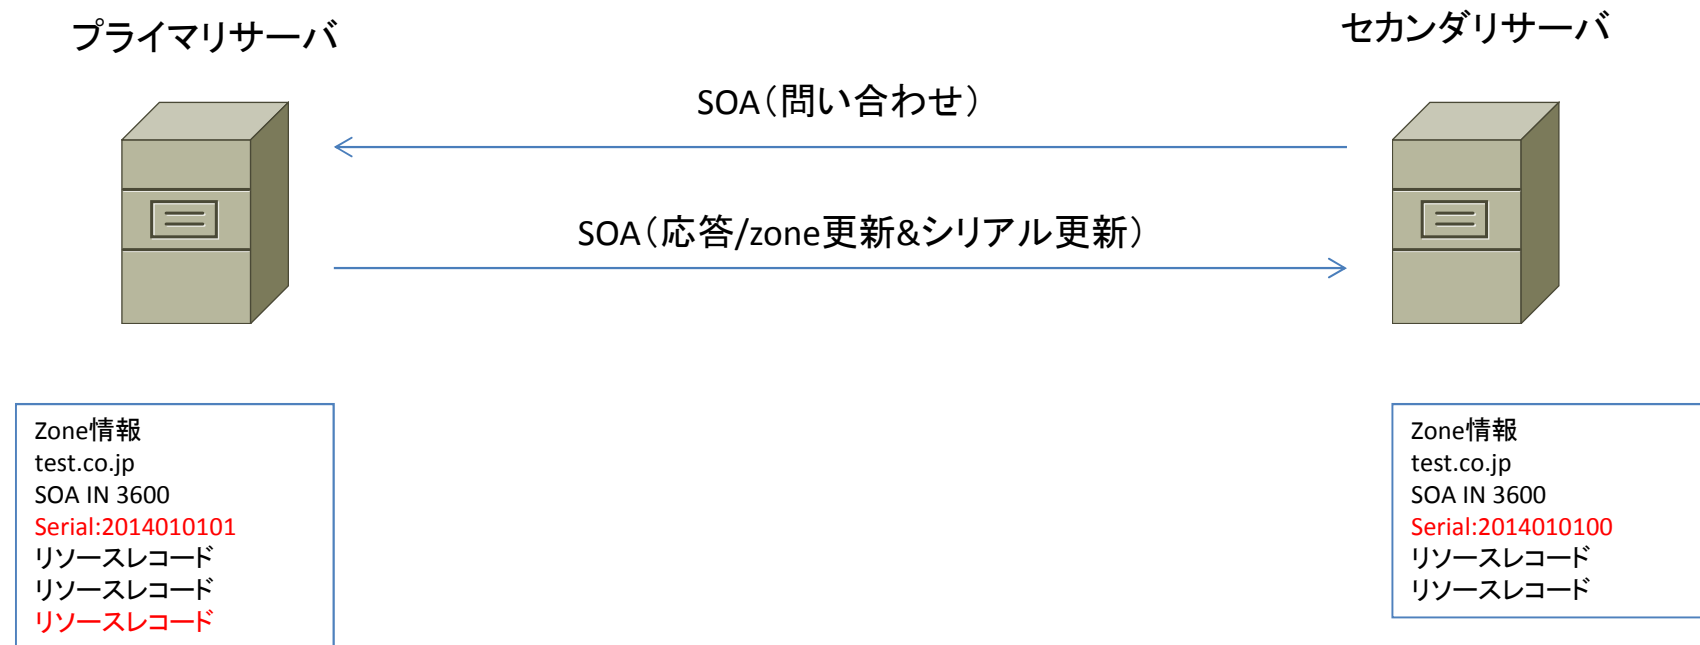

# 差分Zone転送の動作

プライマリサーバ

セカンダリサーバ

SOA(問い合わせ)

Zone情報  
test.co.jp  
SOA IN 3600  
Serial:2014010101  
リソースレコード  
リソースレコード  
リソースレコード

Zone情報  
test.co.jp  
SOA IN 3600  
Serial:2014010100  
リソースレコード  
リソースレコード

# 差分Zone転送の動作