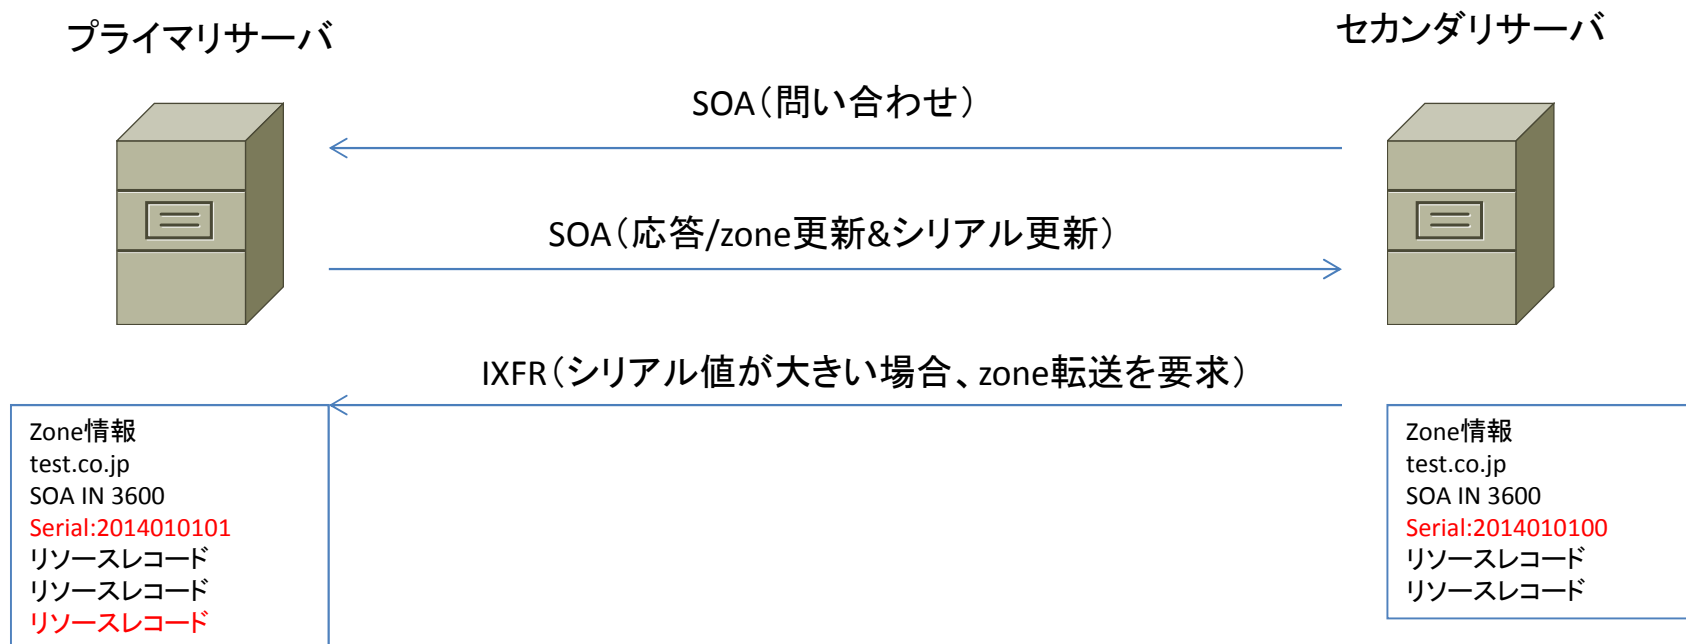

# 差分Zone転送の動作

プライマリサーバ

セカンダリサーバ

SOA(問い合わせ)

Zone情報  
test.co.jp  
SOA IN 3600  
Serial:2014010101  
リソースレコード  
リソースレコード  
リソースレコード

Zone情報  
test.co.jp  
SOA IN 3600  
Serial:2014010100  
リソースレコード  
リソースレコード

# 差分Zone転送の動作